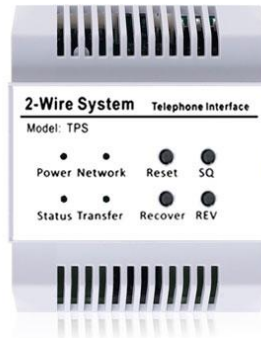

VSTEL

Deze telefoon interface is een uitbreidingsmodule voor videfoon installaties met referentie beginnende met BP.

Deze interface maakt het mogelijk oproepen door te schakelen naar vaste telefoons binnen de woning of om via de vaste lijn de deuroproepen door te schakelen naar de GSM. Dit gebeurt zonder beeld en via telefoonverbinding, wat 100% zekerheid geeft op werking.

- Compatibel met alle operatoren van analoge telefoon lijn
- Standaard Din-rail montage
- Oproepdoorschakeling naar vaste lijn en/of gsm
- Beschikbaar zowel voor Woning installaties als appartement installaties