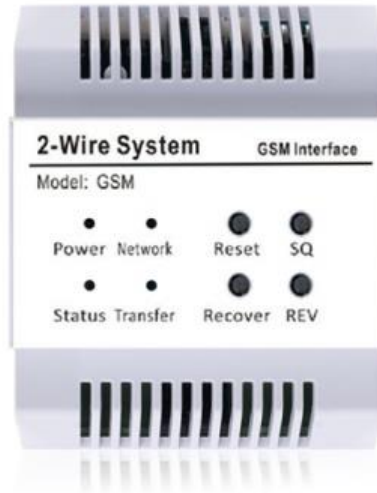

VSGSM

Deze gsm interface is een uitbreidingsmodule voor videofoon installaties met referentie beginnende met BP.

Deze interface maakt het mogelijk oproepen door te schakelen naar 3 verschillende gsm-nummers achtereenvolgend. Ook krijgt u hier de mogelijkheid de deur te bedienen vanop afstand indien nodig.

- Compatibel met alle operatoren
- Standaard Din-rail montage
- Oproepdoorschakeling naar gsm nummers (tot 3 bestemmingen)
- Beschikbaar zowel voor Woning installaties als appartement installaties